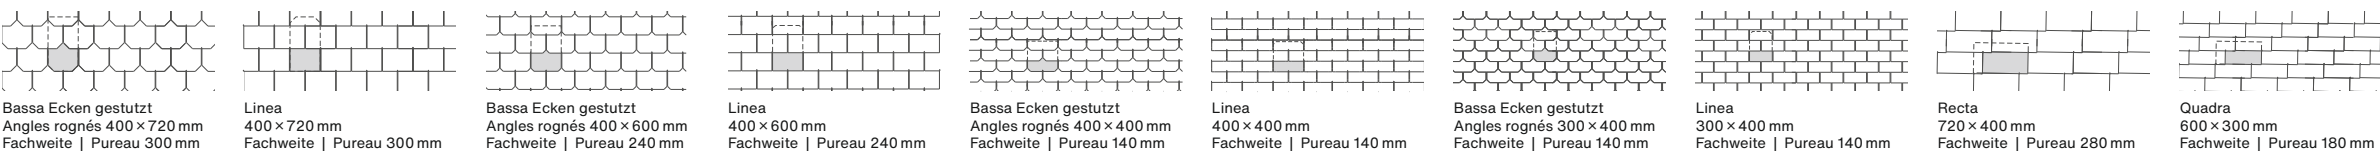

			Natura										Reflex				
			Natural grey ▲	Anthracite 6650	Anthracite 6505	Anthracite 6510	Anthracite 6512	Anthracite 6515	Anthracite 6520	Crystal 6326	Amber 2010	Amber 2012	Coral 1020	Amber 2030	Black Opal 9416	Pearl Copper 9414	Silver 9409
			▲	▲	▲	▲	▲	▲	▲	▲	▲	▲	▲	▲	▲	▲	▲
Dachschiefer «Eternit» Ardôises de toiture «Eternit»		1 Programm «Gottardo» Bassa, Linea 400 x 720 mm ±5 mm 1400 m 18° Bassa, Linea 400 x 600 mm* ±5 mm 1600 m 18° Bassa, Linea 400 x 400 mm* ±5 mm no limit 15° Bassa, Linea 300 x 400 mm ±5 mm no limit 15° Recta 720 x 400 mm ±5 mm 900 m 30° Quadra 600 x 300 mm ±5 mm 900 m 30° * In der Farbe Natural grey erhältlich * Disponible dans la teinte Natural grey															
Integral Plan		1 Modulmass Dimensions module 2500 x 1220 mm 8 mm 1200 m 6° 2500 x 920 mm 8 mm 1200 m 6° 2500 x 460 mm 8 mm 1200 m 6°															
Integral Crea		1 Max. Nutzformat Format utile max. 3050 x 1250 mm 8 mm 1200 m 6° 2510 x 1250 mm 8 mm 1200 m 6°															
Plancolor		1 Max. Nutzformat Format utile max. 2510 x 1250 mm 8 mm															
Structa		1 Modulmass Dimensions module 1165 x 625 mm 7 mm 1200 m 11°															
Ondapress-57		1 Modulmass Dimensions module 920 x 2500 mm 6,4 mm 1000 m 8,5° 920 x 2000 mm 6,4 mm 1100 m 8,5° 920 x 1500 mm 6,4 mm 1500 m 8,5° 920 x 1250 mm 6,4 mm 1200 m 15° 920 x 1000 mm 6,4 mm 1700 m 15°															
Ondapress-36		1 Modulmass Dimensions module 927 x 2500 mm 6,0 mm 1000 m 8,5°															
Meteo Unterdachplatten Plaques de sous-couverture		Modulmass Dimensions module 2540 x 625 mm 6,4 mm 800 m 15° 2230 x 625 mm 2050 x 625 mm															