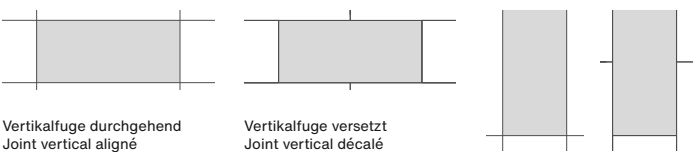

			Natura										Reflex				
			Natural grey ▲	Anthracite 6650	Anthracite 6505	Anthracite 6510	Anthracite 6512	Anthracite 6515	Anthracite 6520	Crystal 6326	Amber 2010	Amber 2012	Coral 1020	Amber 2030	Black Opal 9416	Pearl Copper 9414	Silver 9409
			▲	▲	▲	▲	▲	▲	▲	▲	▲	▲	▲	▲	▲	▲	▲
Dachschiefer «Eternit» Ardôises de toiture «Eternit»		1 Programm «Gottardo» Bassa, Linea 400 x 720 mm ±5 mm 1400 m 18° Bassa, Linea 400 x 600 mm* ±5 mm 1600 m 18° Bassa, Linea 400 x 400 mm* ±5 mm no limit 15° Bassa, Linea 300 x 400 mm ±5 mm no limit 15° Recta 720 x 400 mm ±5 mm 900 m 30° Quadra 600 x 300 mm ±5 mm 900 m 30° * In der Farbe Natural grey erhältlich * Disponible dans la teinte Natural grey															
Integral Plan		1 Modulmass Dimensions module 2500 x 1220 mm 8 mm 1200 m 6° 2500 x 920 mm 8 mm 1200 m 6° 2500 x 460 mm 8 mm 1200 m 6°															
Integral Crea		1 Max. Nutzformat Format utile max. 3050 x 1250 mm 8 mm 1200 m 6° 2510 x 1250 mm 8 mm 1200 m 6°															
Plancolor		1 Max. Nutzformat Format utile max. 2510 x 1250 mm 8 mm															
Structa		1 Modulmass Dimensions module 1165 x 625 mm 7 mm 1200 m 11°															
Ondapress-57		1 Modulmass Dimensions module 920 x 2500 mm 6,4 mm 1000 m 8,5° 920 x 2000 mm 6,4 mm 1100 m 8,5° 920 x 1500 mm 6,4 mm 1500 m 8,5° 920 x 1250 mm 6,4 mm 1200 m 15° 920 x 1000 mm 6,4 mm 1700 m 15°															
Ondapress-36		1 Modulmass Dimensions module 927 x 2500 mm 6,0 mm 1000 m 8,5°															
Meteo Unterdachplatten Plaques de sous-couverture		Modulmass Dimensions module 2540 x 625 mm 6,4 mm 800 m 15° 2230 x 625 mm 2050 x 625 mm															