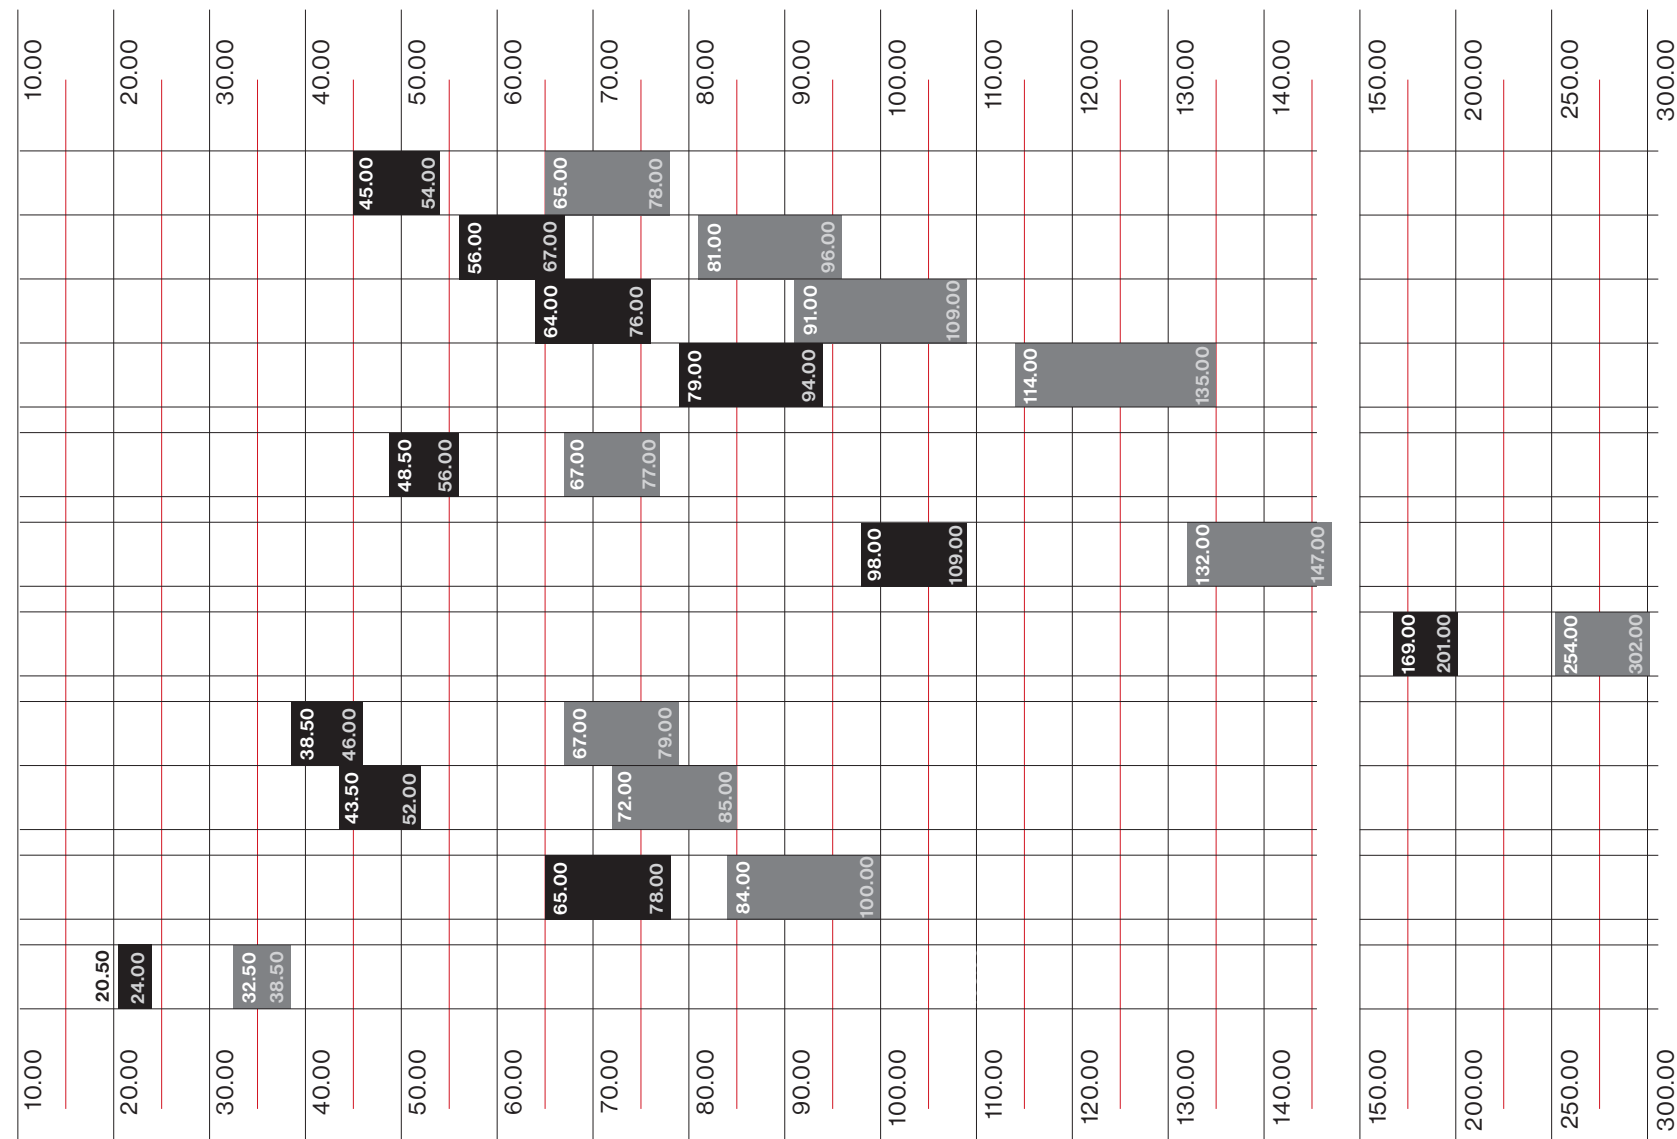

Dachschiefer «Eternit»

- Einfachdeckung
  - Recta 720×400 mm
- Doppeldeckung
  - Linea Bassa 400×720 mm
  - Linea Bassa 400×600 mm
  - Linea Bassa 400×400 mm

Structa Casa

Format 940×620 mm

Integral Plan

Grossformat
Format 2500×1220 mm, Natura

Integral Crea

Grossformat
R-Color Nobilis

Ondapress-57

- Dachwellplatten
  - 920×2500 mm, grau unbeschichtet
  - 920×2500 mm, Natura

Ondapress-36

- Dachwellplatten
  - 927×2500 mm, Natura

Meteo

Unterdach
Format 2230×625 mm

Ardoises de toiture «Eternit»

- Pose simple
  - Recta 720×400 mm
- Pose double
  - Linea Bassa 400×720 mm
  - Linea Bassa 400×600 mm
  - Linea Bassa 400×400 mm

Structa Casa

Format 940×620 mm

Integral Plan

Grand format
Format 2500×1220 mm, Natura

Integral Crea

Grand format
R-Color Nobilis

Ondapress-57

- Plaques ondulées
  - 920×2500 mm, gris surface non traitée
  - 920×2500 mm, Natura

Ondapress-36

- Plaques ondulées
  - 927×2500 mm, Natura

Meteo

Sous-couverture
Format 2230×625 mm

CHF/m²

Solarsystempreise
auf Anfrage.

Prix du système solaire
sur demande.

Die Angaben sind als
Richtwert zu betrachten
(Fläche > 300m²).
Die Kosten können je
nach Region und
Gebäudekomplexität
variieren.
Preise 2020exkl. 7,7 %
MwSt.

Les données sont à
considérer en tant que
valeurs indicatives
(surface > 300m²).
Les coûts peuvent
varier selon la région
et la complexité du
bâtiment.
Prix 2020
TVA 7,7 % non incluse.

1 Bedachungsmaterial (Farbe Natura) + Verlegung
- **Meteo** Material + Verlegung

2 1+ Lattung, An- und Ausschnitte, Traufe-, Ort- und Firstausbildung
(exkl. Ortbrett und Ortbekleidung)
- **Integral Plan, Integral Crea**
exkl. First- und Ortrinnen (Spenglerarbeiten bauseits)
- **Meteo** Konterlattung, Schnitte, Traufe-, Ort- und Firstausbildung

1 Matériau de couverture (teinte Natura) + pose
- **Meteo** matériau + pose

2 1+ Lattage, coupes + découpes, égout, rive et faitage
(excl. virevent).
- **Integral Plan, Integral Crea** sans couloir
rives et faite (travaux de ferblanterie en sus)
- **Meteo** Contre-lattage, coupes, égout, rive et faitage

Dach
Toiture