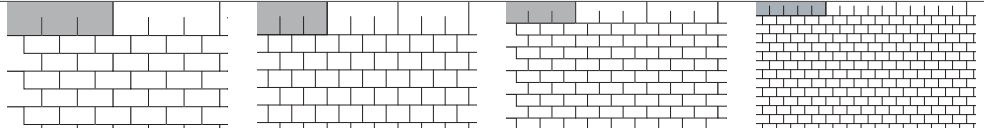

FASSADENSCHIEFER ARDOISES DE FAÇADE

Rechteckstreifen | Rectangle en bande 3×300×300 mm
Fachweite | Pureau 135 mm

Rechteckstreifen | Rectangle en bande 3×200×300 mm*
Fachweite | Pureau 135 mm

Rechteckstreifen | Rectangle en bande 3×200×200 mm
Fachweite | Pureau 85 mm

Rechteckstreifen | Rectangle en bande 5×120×150 mm*
Fachweite | Pureau 60 mm