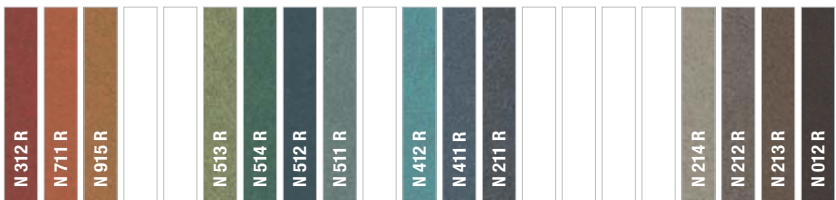

ONDAPRESS-57

R-COLOR