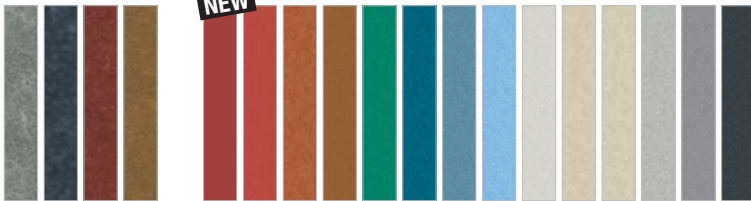

XPRESSIV

- Grey 8060
- Dark Grey 8220
- Red 8230
- Brown 8270
- **REFLEX**
- Crimson 9231
- Sunset 9230
- Autumn Leaves 9270
- Mystic Brown 9271
- Green Lagoon 9250
- Night Blue 9242
- Cobalt Blue 9241
- Blue Ice 9240
- Satin White 9291
- Champagne 9290
- Champagne 9090
- Silver 9000
- Platinum 9020
- Black Velvet 9221

NEW

SWISSPEARL

MODULA C

MODULA

NEW

CLINAR CLIP

CLINAR

**FASSADENSCHIEFER
ARDOISES DE FAÇADE**

* Ecken gestützt/ungestützt
Angles rognés/sans rognés

ONDAPRESS-36

ONDAPRESS-57