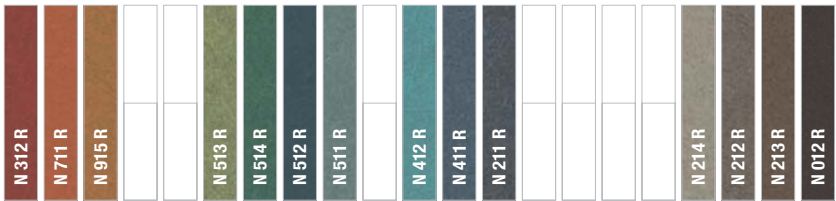

ONDAPRESS-36

R-COLOR