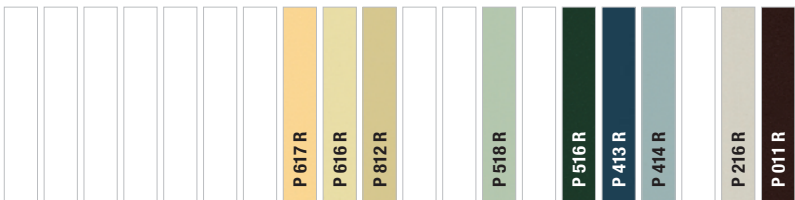

ONDAPRESS-57

R-COLOR