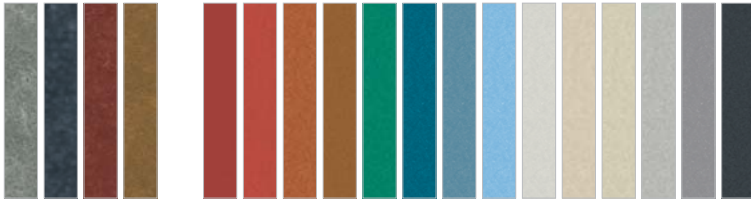

XPRESSIV

- Grey 8060
- Dark Grey 8220
- Red 8230
- Brown 8270
- **REFLEX**
- Crimson 9231
- Sunset 9230
- Autumn Leaves 9270
- Mystic Brown 9271
- Green Lagoon 9250
- Night Blue 9242
- Cobalt Blue 9241
- Blue Ice 9240
- Satin White 9291
- Champagne 9290
- Champagne 9090
- Silver 9000
- Platinum 9020
- Black Velvet 9221

NEW

SWISSPEARL