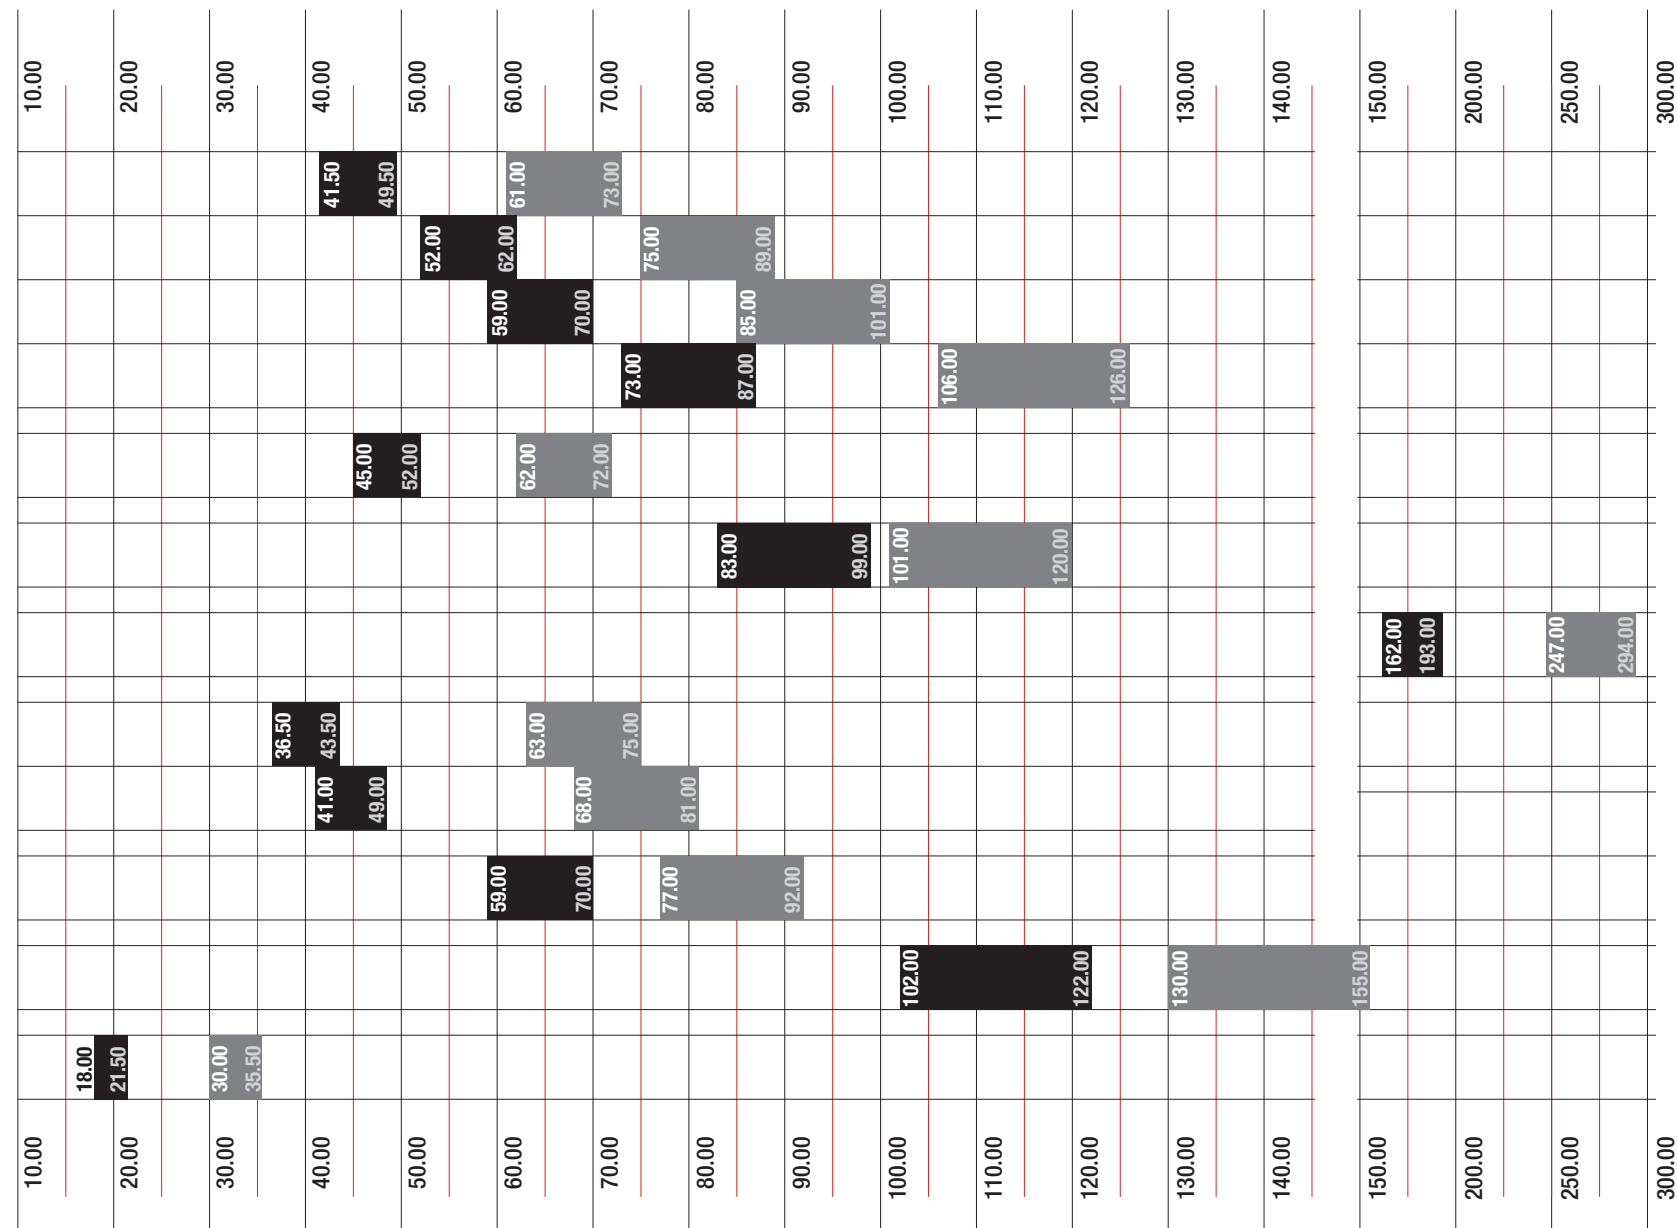

DACHSCHIEFER Kleinformat

Einfachdeckung		
■ RECTA 720 × 400 mm*	XL	
Doppeldeckung		
■ LINEA BASSA 400 × 720 mm*	XL	
■ LINEA BASSA 400 × 600 mm*	XM	
■ LINEA BASSA 400 × 400 mm	XM	

STRUCTA CASA, STRUCTA CLASSICA

Format 940 × 620 / 920 × 620 mm

INTEGRAL PLAN Grossformat

Format 2500 × 1220 mm **NATURA**

INTEGRAL CREA Grossformat

SWISSPEARL R-COLOR **NOBILIS**

ONDAPRESS-57 Dachwellplatten

■ 920 × 2500 mm* grau unbeschichtet

■ 920 × 2500 mm* NATURA

ONDAPRESS-36 Dachwellplatten

■ 927 × 2500 mm* NATURA

GREEN Gründach

Format 920 × 2500 mm*, vertikal

METEO Unterdach

Format 2230 × 625 mm

*Formatbezeichnung neu.
Alle Formate einheitlich Breite×Höhe.

ARDOISES TOITURE Petit format

Pose simple		
■ RECTA 720 × 400 mm*	XL	
Pose double		
■ LINEA BASSA 400 × 720 mm*	XL	
■ LINEA BASSA 400 × 600 mm*	XM	
■ LINEA BASSA 400 × 400 mm	XM	

STRUCTA CASA, STRUCTA CLASSICA

Format 940 × 620 / 920 × 620 mm

INTEGRAL PLAN Grand format

Format 2500 × 1220 mm **NATURA**

INTEGRAL CREA Grand format

SWISSPEARL R-COLOR **NOBILIS**

ONDAPRESS Plaques ondulées

■ 920 × 2500 mm* Gris surface non traitée

■ 920 × 2500 mm* NATURA

ONDAPRESS-36 Plaques ondulées

■ 927 × 2500 mm* NATURA

GREEN Toit végétal

Format 920 × 2500 mm*, vertikal

METEO Sous-couverture

Format 2230 × 625 mm

*Nouvelle désignation concernant tous les formats et ce uniformément: largeur×hauteur. CHF/m²

1. **1** Bedachungsmaterial (Farbe NATURA) + Verlegung
   - **GREEN** inkl. Substratträgerplatten und Begrünung
   - **METEO** Material + Verlegung

1. **2** 1 + Lattung, An- und Ausschnitte, Traufe-, Ort- und Firstausbildung (exkl. Ortbrett und Ortbekleidung)
   - **INTEGRAL PLAN, INTEGRAL CREA** exkl. First- und Ortrinnen (Spenglerarbeiten bauseits)
   - **METEO** Konterlattung, Schnitte, Traufe-, Ort- und Firstausbildung

1. **1** Matériau de couverture (teinte NATURA) + pose
   - **GREEN** y compris plaques support de substrat et végétation
   - **METEO** matériau + pose

1. **2** 1 + Lattung, coupes + découpes, égout, rive et faitage. (excl. virevent)
   - **INTEGRAL PLAN, INTEGRAL CREA** sans couloir rives et faite (travaux de ferblanterie en sus)
   - **METEO** Contre-lattung, coupes, égout, rive et faitage

Eternit®

Solarsystempreise
auf Anfrage.

Prix du système solaire
sur demande.

Die Angaben sind als
Richtwert zu betrachten
(Fläche > 300m²).
Die Kosten können je
nach Region und Gebäu-
dekomplexität variieren.
Preise 2012
exkl. 8,0 % MwSt.

Les données sont à con-
sidérer en tant que valeurs
indicatives (Surface
> 300m²). Les coûts
peuvent varier selon la
région et la complexité du
bâtiment.

Tarifs 2012
TVA 8,0 % non incluse.

swiss **e**roof®