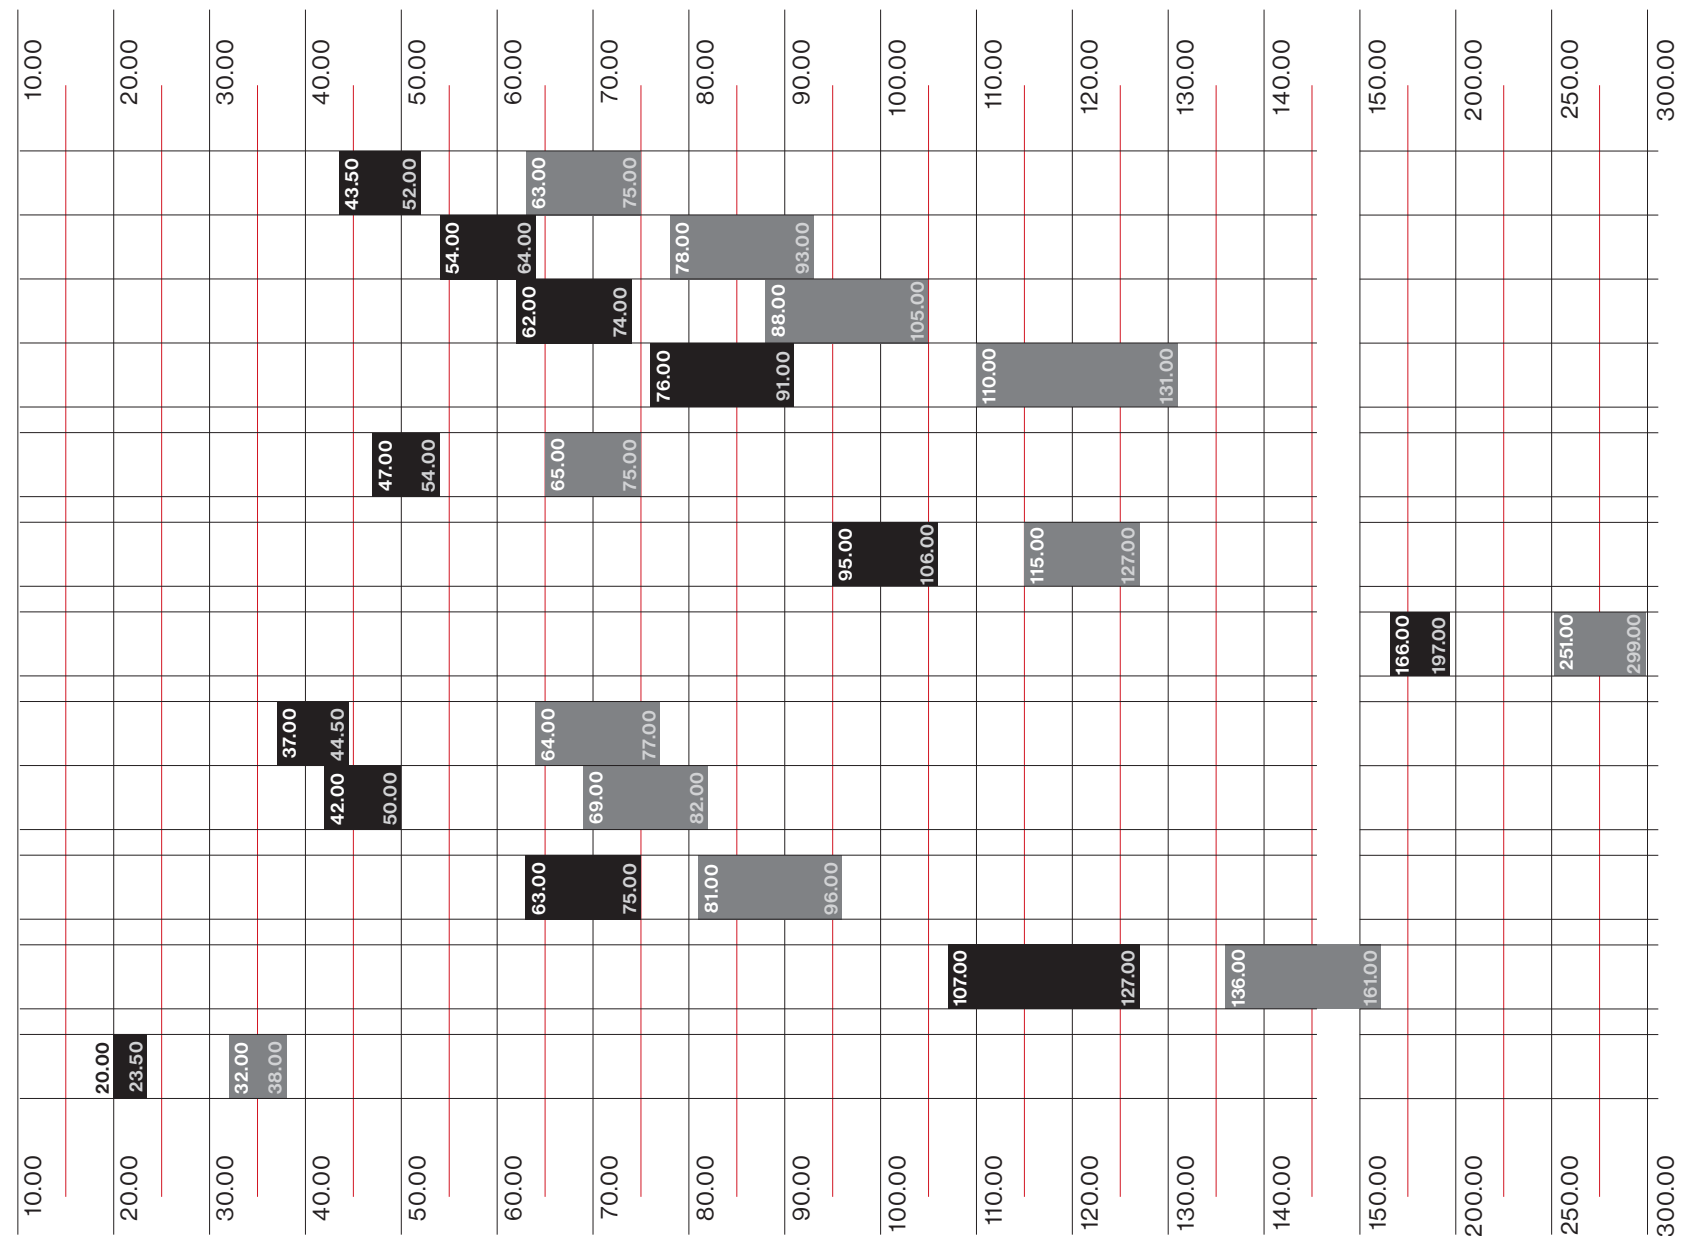

Dachschiefer «Eternit»

- Einfachdeckung
  - Recta 720×400 mm, XL
- Doppeldeckung
  - Linea Bassa 400×720 mm, XL
  - Linea Bassa 400×600 mm, XM
  - Linea Bassa 400×400 mm, XM

Structa Casa, Classica

Format 940×620 / 920×620 mm

Integral Plan Grossformat

Format 2500×1220 mm, Natura

Integral Crea Grossformat

R-Color Nobilis

Ondapress-57 Dachwellplatten

- 920×2500 mm, grau unbeschichtet
- 920×2500 mm, Natura

Ondapress-36 Dachwellplatten

- 927×2500 mm, Natura

Green Gründach

Format 920×2500 mm, vertikal

Meteo Unterdach

Format 2230×625 mm

Ardoises de toiture «Eternit»

- Pose simple
  - Recta 720×400 mm, XL
- Pose double
  - Linea Bassa 400×720 mm, XL
  - Linea Bassa 400×600 mm, XM
  - Linea Bassa 400×400 mm, XM

Structa Casa, Classica

Format 940×620 / 920×620 mm

Integral Plan Grand format

Format 2500×1220 mm, Natura

Integral Crea Grand format

R-Color Nobilis

Ondapress-57 Plaques ondulées

- 920×2500 mm, gris surface non traitée
- 920×2500 mm, Natura

Ondapress-36 Plaques ondulées

- 927×2500 mm, Natura

Green Toit végétal

Format 920×2500 mm, vertikal

Meteo Sous-couverture

Format 2230×625 mm

CHF/m²

CHF/m²

1. **1** Bedachungsmaterial (Farbe Natura) + Verlegung
   - **Green** inkl. Substratträgerplatten und Begrünung
   - **Meteo** Material + Verlegung

1. **2** 1+ Lattung, An- und Ausschnitte, Traufe-, Ort- und Firstausbildung (exkl. Ortbrett und Ortbekleidung)
   - **Integral Plan, Integral Crea** exkl. First- und Ortrinnen (Spenglerarbeiten bauseits)
   - **Meteo** Konterlattung, Schnitte, Traufe-, Ort- und Firstausbildung

1. **1** Matériau de couverture (teinte Natura) + pose
   - **Green** y compris plaques support de substrat et végétation
   - **Meteo** matériau + pose

1. **2** 1+ Lattage, coupes + découpes, égout, rive et faitage (excl. virevent).
   - **Integral Plan, Integral Crea** sans couloir rives et faite (travaux de ferblanterie en sus)
   - **Meteo** Contre-lattage, coupes, égout, rive et faitage

Solarsystempreise auf Anfrage.

Prix du système solaire sur demande.

Die Angaben sind als Richtwert zu betrachten (Fläche > 300m²). Die Kosten können je nach Region und Gebäudekomplexität variieren. Preise 2018 exkl. 7,7 % MwSt.

Les données sont à considérer en tant que valeurs indicatives (surface > 300m²). Les coûts peuvent varier selon la région et la complexité du bâtiment. Prix 2018 TVA 7,7 % non incluse.

Dach
Toiture