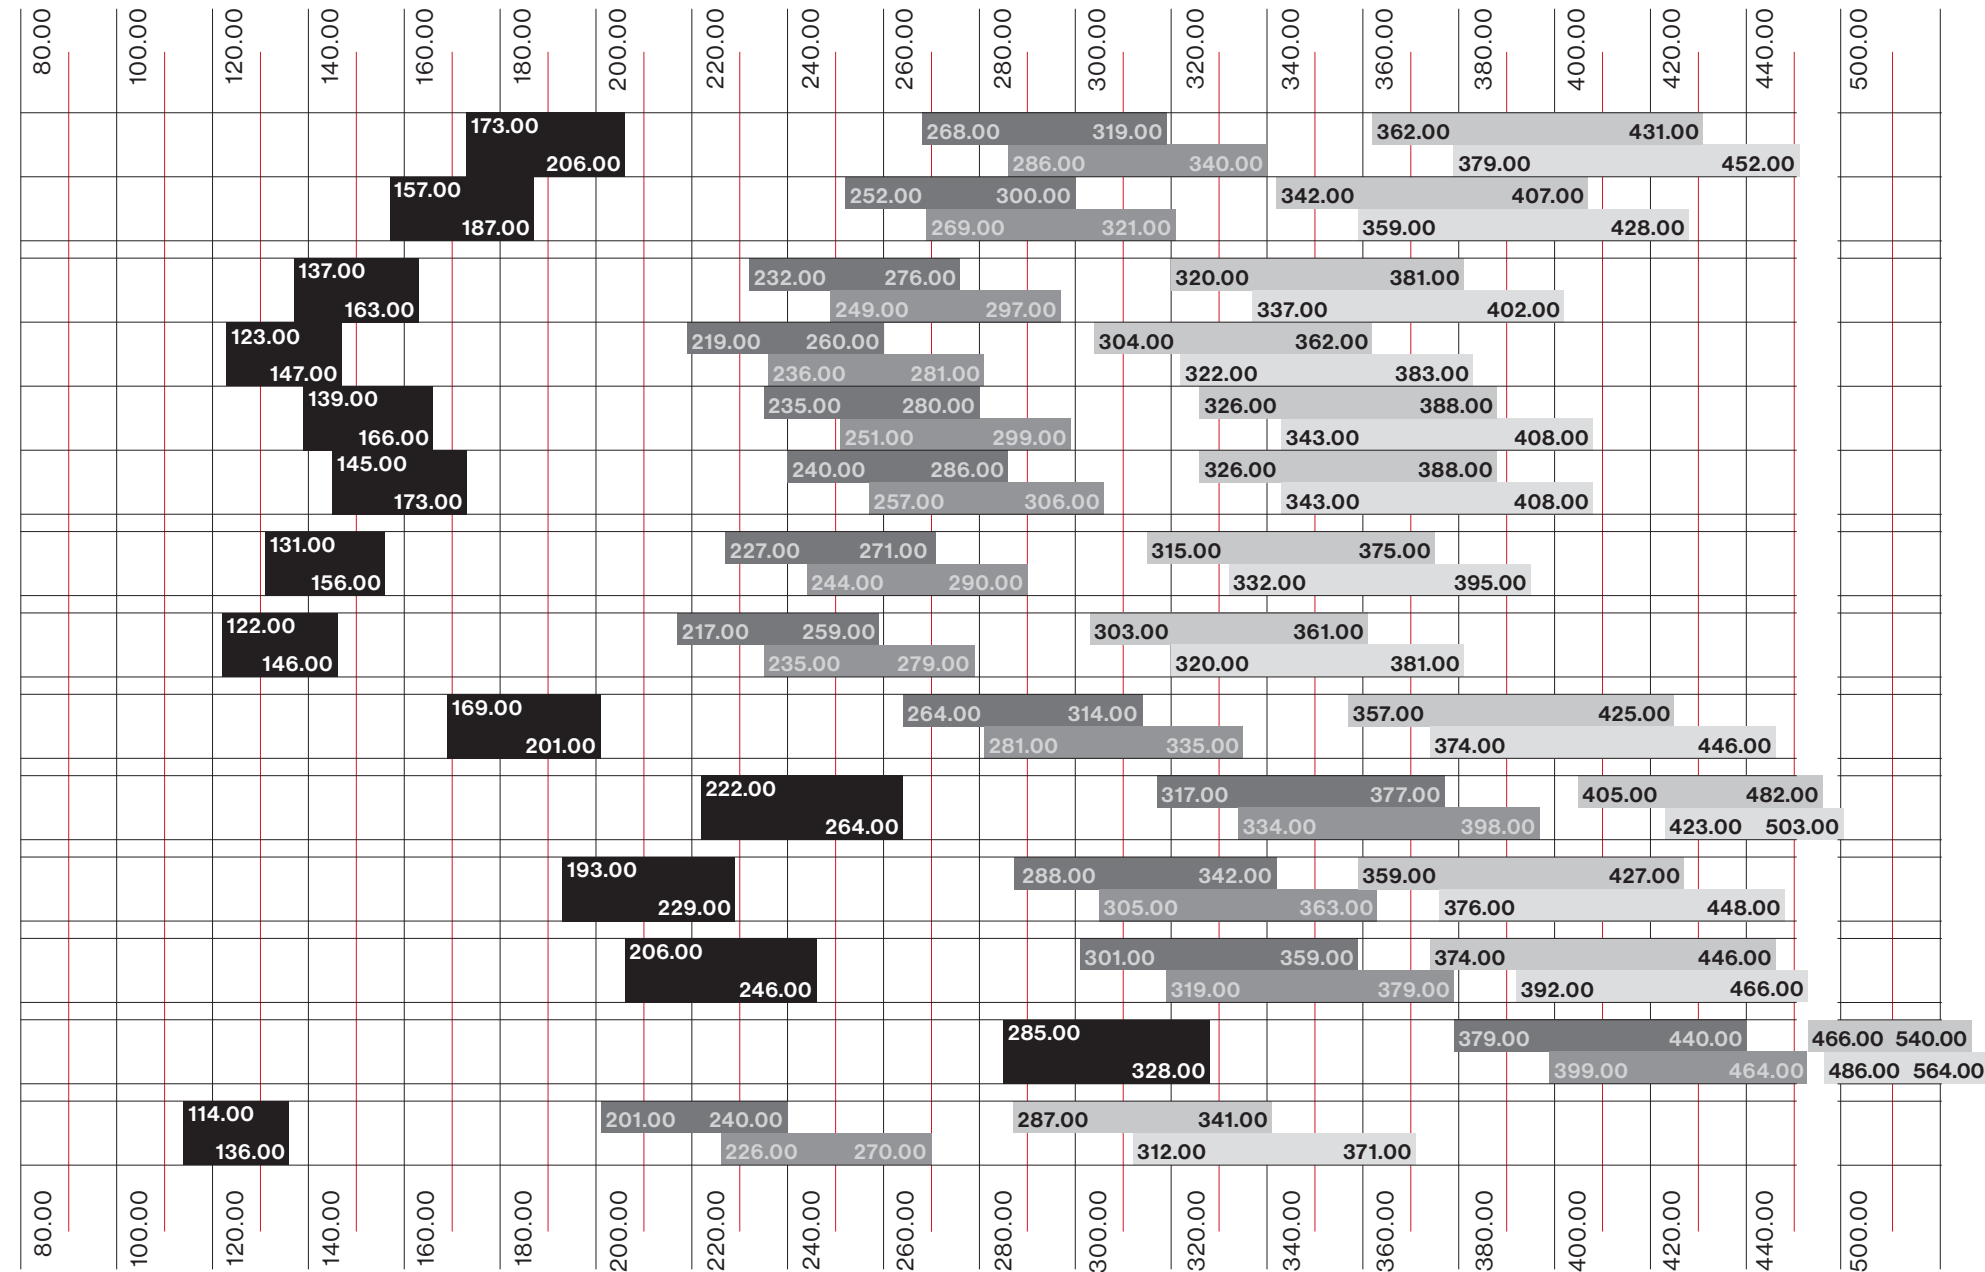

- Rechteckstreifen, 900×300 mm

Clinar Clip 6 mm

- Stülpdeckung 1200×460 mm

Modula Nobilis/Planea 8 mm

Stülpdeckung

Linearis Carat 8 mm

2500×147 mm

Swisspearl Nobilis/Planea 8 mm

Grossflächig

Swisspearl Carat, Avera 8 mm

Grossflächig

Sigma 8 Nobilis/Planea 8 mm

Unsichtbar befestigt, grossflächig

Ondapress-36

R-Color, vertikale Verlegung

Die Angaben sind als Richtwert zu betrachten. **Kostenberechnung für ein kleineres Mehrfamilienhaus** (Fläche > 300m²).

Die Kosten können je nach Region und Gebäudekomplexität variieren. Preise 2018 exkl. 7,7 % MwSt.

**Ardoises de facade «Eternit»
Nobilis/Planea**

- Rectangle bande, 10×60×150 mm

- Rectangle bande, 3×200×200 mm

Clinar Nobilis/Planea 4 mm

- Rectangle bande, 600×300 mm

4 mm

- Rectangle bande, 900×300 mm

6 mm

- Rectangle bande, 1200×300 mm

6 mm

- Façon à clin, 900×300 mm

Clinar Carat 4 mm

- Rectangle bande, 900×300 mm

Clinar Clip 6 mm

- Façon à clin, 1200×460 mm

Modula Nobilis/Planea 8 mm

Pose à clin

Linearis Carat 8 mm

2500×147 mm

Swisspearl Nobilis/Planea 8 mm

Grande surface

Swisspearl Carat, Avera 8 mm

Grande surface

Sigma 8 Nobilis/Planea 8 mm

Fixation invisible, grande surface

Ondapress-36

R-Color, disposition verticale

Les données sont à considérer en tant que valeurs indicatives. **Calcul des coûts pour un petit immeuble locatif** (surface > 300 m²).

Les coûts peuvent varier selon la région et la complexité du bâtiment. Prix 2018 TVA 7,7 % non incluse.

CHF/m²

CHF/m²

- **1** Bekleidungsmaterial + Verlegung, inkl. Lattung, An- und Abschlussprofile
- Matériau d'habillage + pose, inclus lattage, profilés de raccordement et finitions

- **2a** 1+ Distanzschrauben und 160 mm Lambda Dämmung
- 1+ Cheville d'écartement et isolation thermique lambda 160 mm
- **2b** 1+ Holz/Metall-Unterkonstruktion + Wärmedämmung 200 mm
- 1+ Sous-structure en bois/métal + isolation thermique 200 mm

- **3a** 2a + Fensterausbildung (Bank, Leibung, Sturz)
- 2a + Façon de la fenêtre (appui, embrasure, linteau)
- **3b** 2b + Fensterausbildung (Bank, Leibung, Sturz)
- 2b + Façon de la fenêtre (appui, embrasure, linteau)

Fassade
Façade