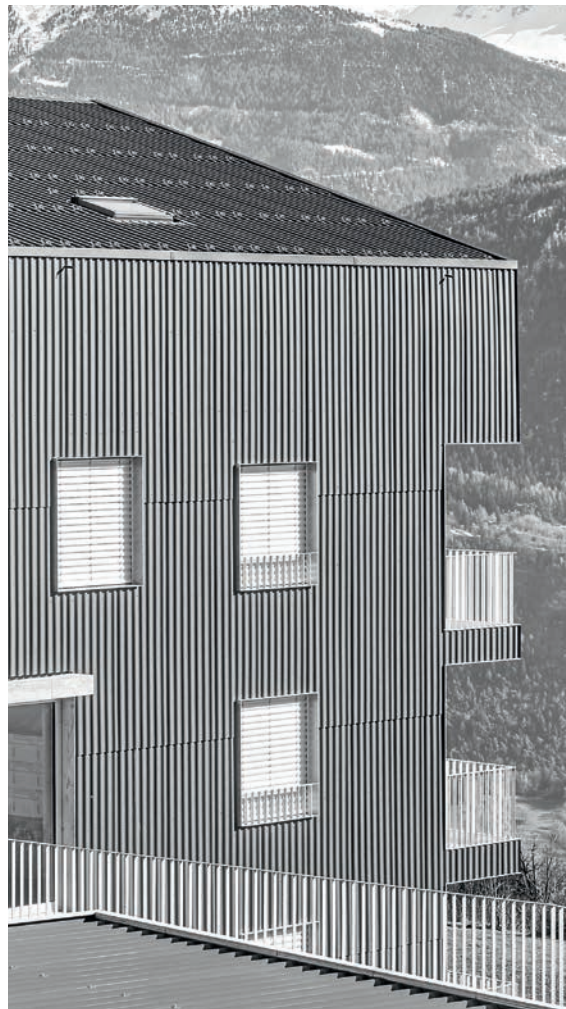

Preisspiegel Fassade 2018
Miroir des prix façade 2018

Eternit (Schweiz) AG
CH-8867 Niederurnen
+41 55 617 11 11

Eternit (Suisse) SA
CH-1530 Payerne
+41 26 662 91 11

info@eternit.ch
www.eternit.ch

Member of the
Swisspearl Group